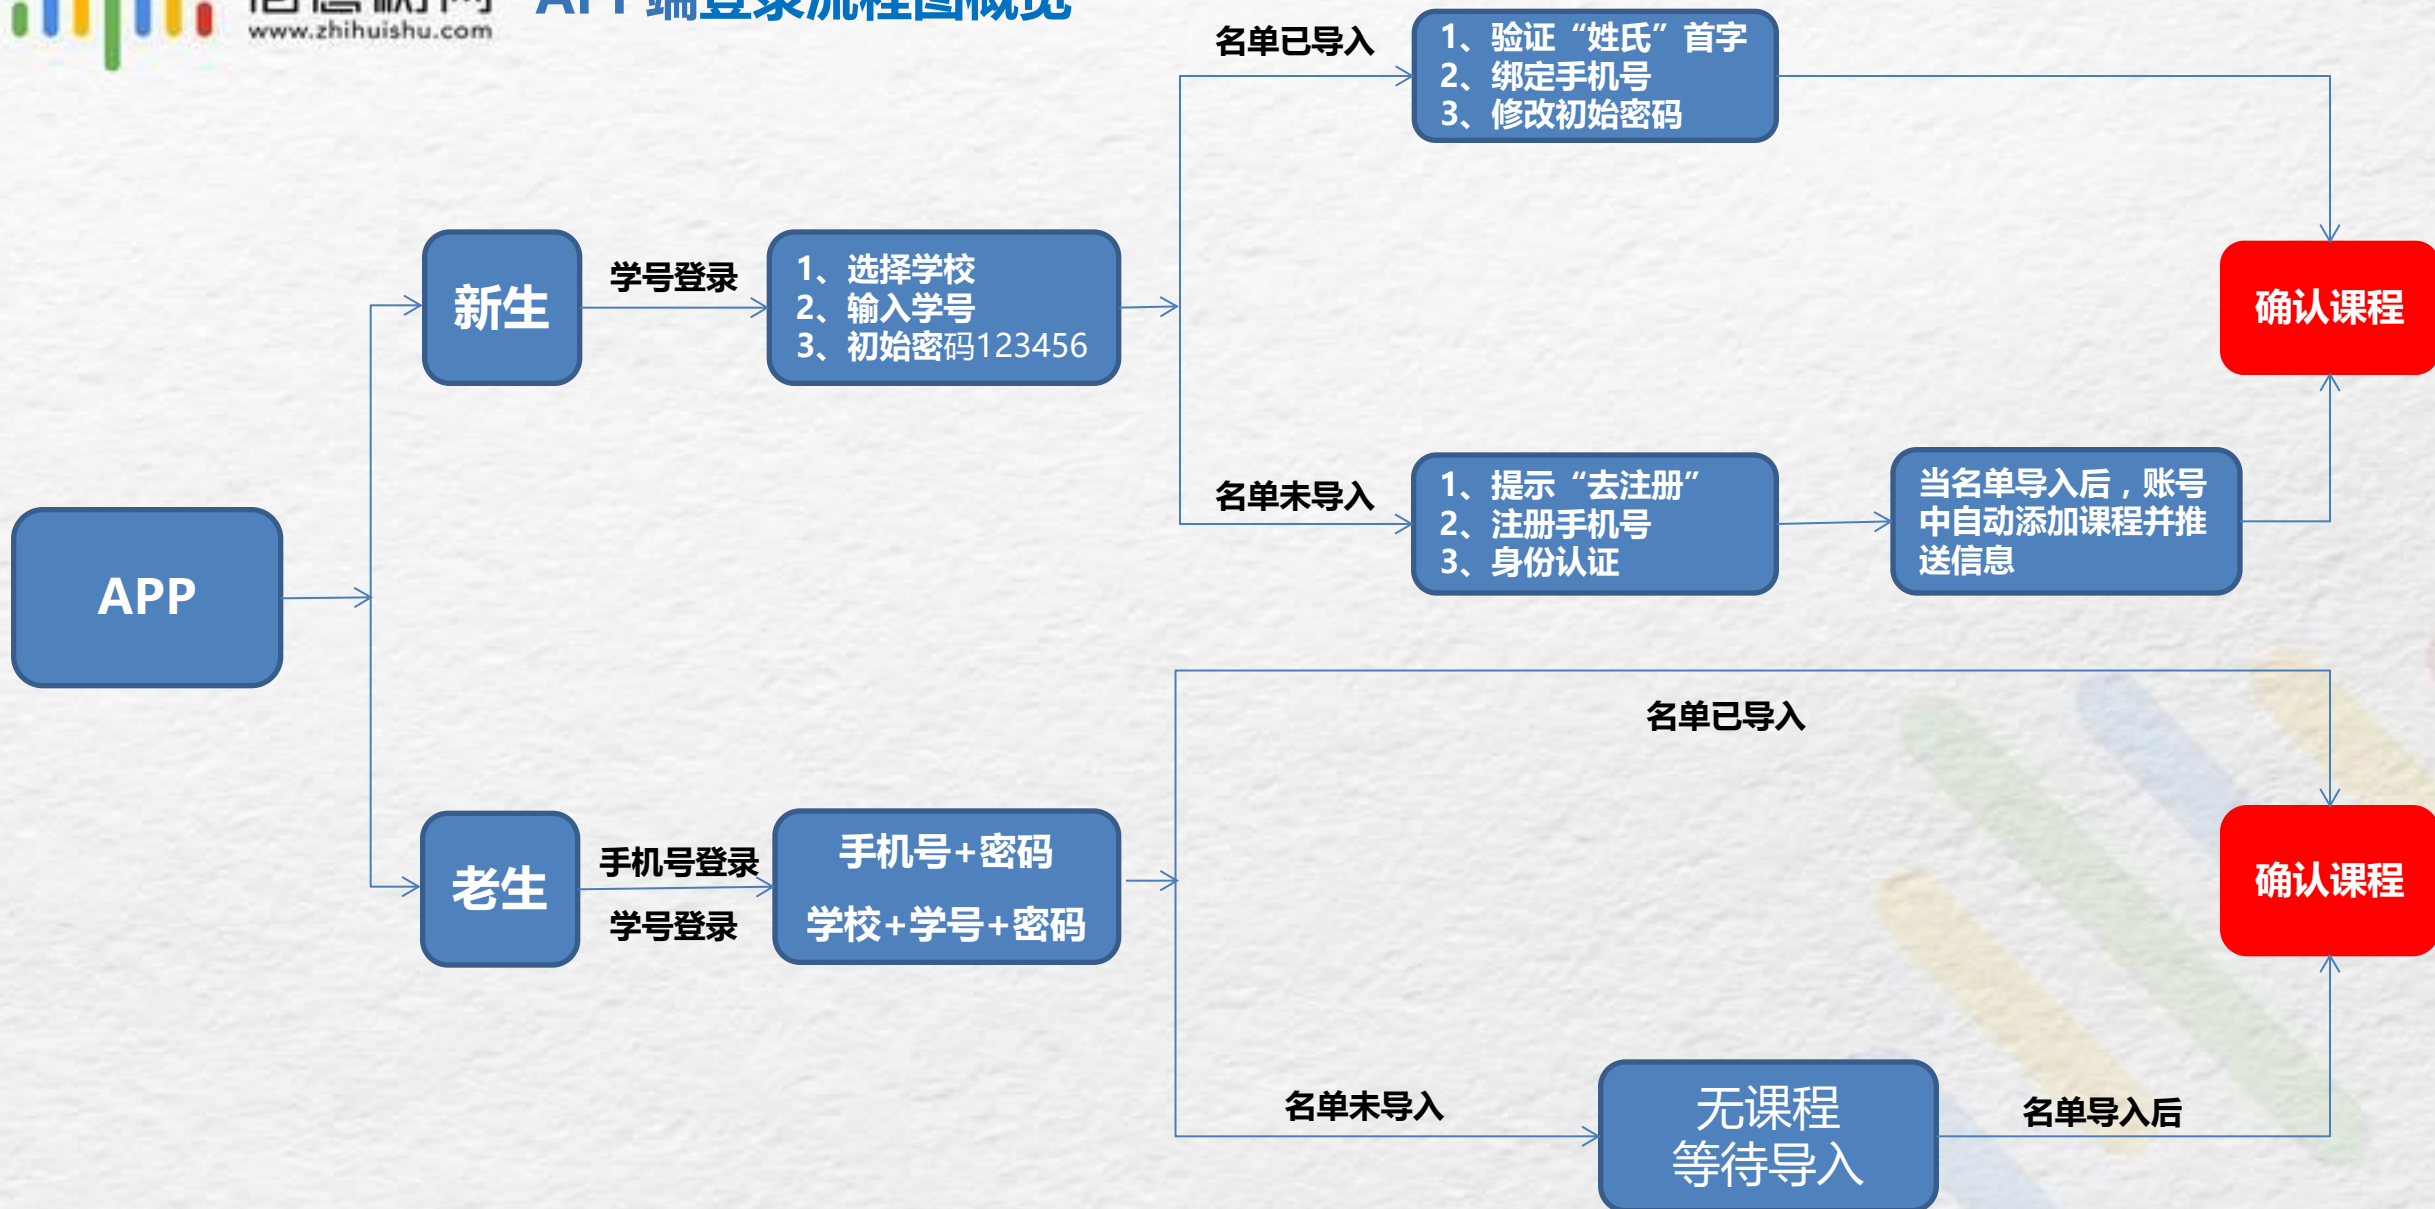

确认

课程有疑问?

确认课程

注意：

- 1.请务必保证登录时信息（学校、学号、姓名）填写正确，学生数据已经导入智慧树后台，仅当注册信息与所导入正确数据一致时，学生账号自动匹配所选课程。
- 2、如果登录时，系统提示需先注册账号，即说明后台未把学生名单导入，APP及电脑均会引导学生先完成身份认证；当导入名单后，学生账号内会自动添加课程，APP也将推送消息给学生。

APP端登录流程图概览

电脑端登录流程图概览